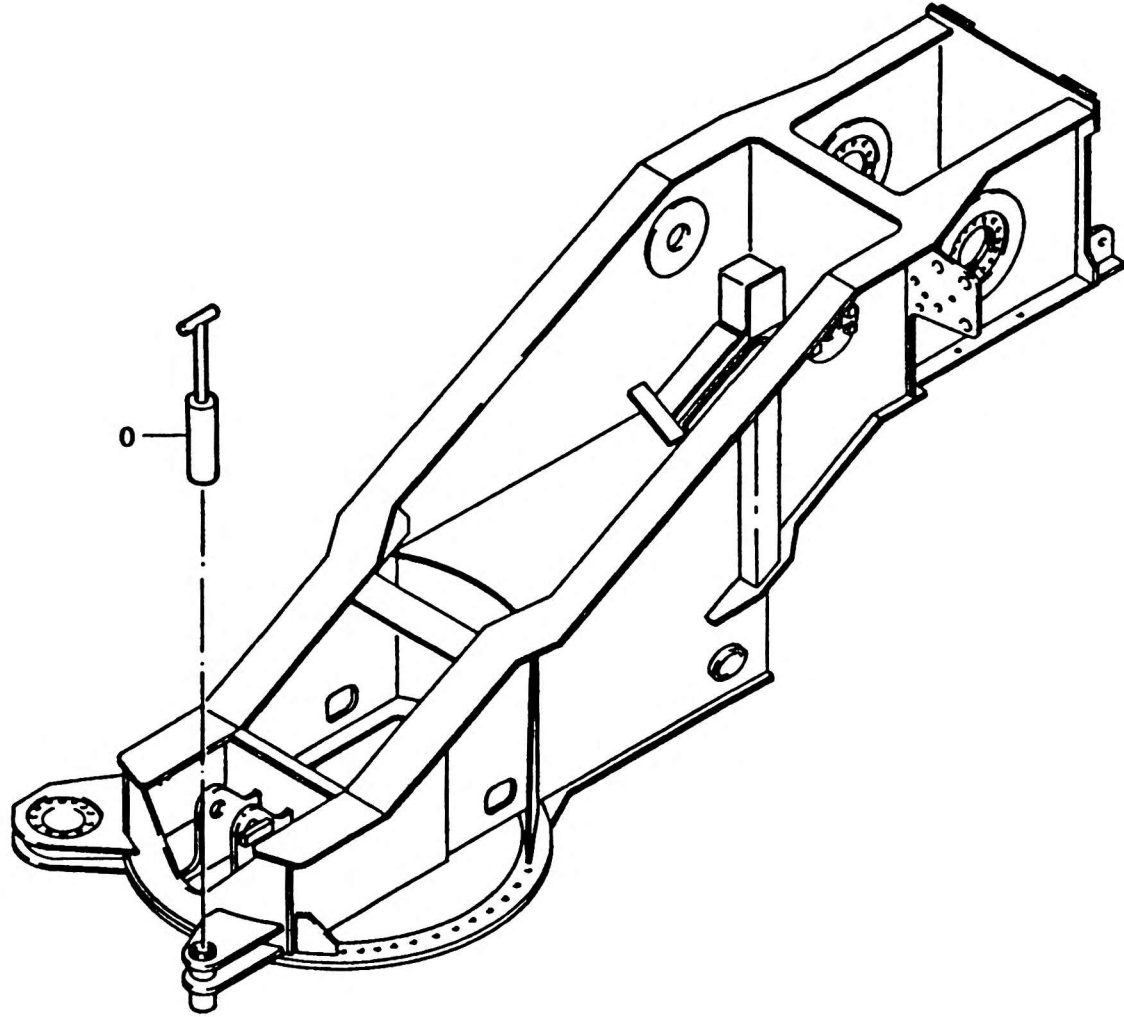

DREHTISCHVERRIEGELUNG  
TURNABLE LOCKING SYSTEM

BILDТАFЕL PICTORIAL DISPLAY		KMK 4080 BE 600 G 536
09.91	2082517-ETL 1/1	

A09\_021