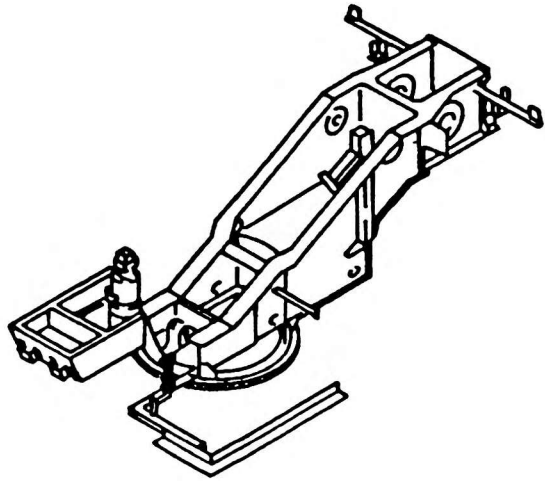

DREHTISCHVERRIEGELUNG  
TURNABLE LOCKING SYSTEM

BILDТАFЕL PICTORIAL DISPLAY		KMK 4080 BE 600 G 536
09.91	2082517-ETL 1/1	

A09\_021